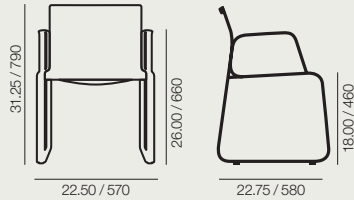

Cafetería
Cafetería
◀ **SO 1280**

Cafetería
Cafetería
▼ **BU 1281**

Armchair, lounge chair and chaise lounge with reclining backrest with seat and back with aluminum frame and upholstered in Batyline and steel sled base with EPL5 earth brown or white finish. Chaise lounge is available in wheeled version. Optional auxiliary cushion for the seat and backrest.

Sillón, butaca y tumbona de respaldo reclinable con asiento y respaldo con estructura de aluminio y tapizado en Batyline® y base de patín de acero EPL-5 en acabado blanco o marrón tierra. Disponible versión de tumbona con ruedas. Disponible cojín auxiliar asiento y respaldo.

SO 1280 CJ 1284

BU 1281 CJ 1285

TU 1282 CJ 1286

Measurements in./mm.
Medidas in./mm.

SO 1280

Armchair with aluminum frame and seat and back upholstered in Balyline® mesh. Steel sled base with EPL-5 treatment and available in white or brown. Available loose cushion seat and backrest.