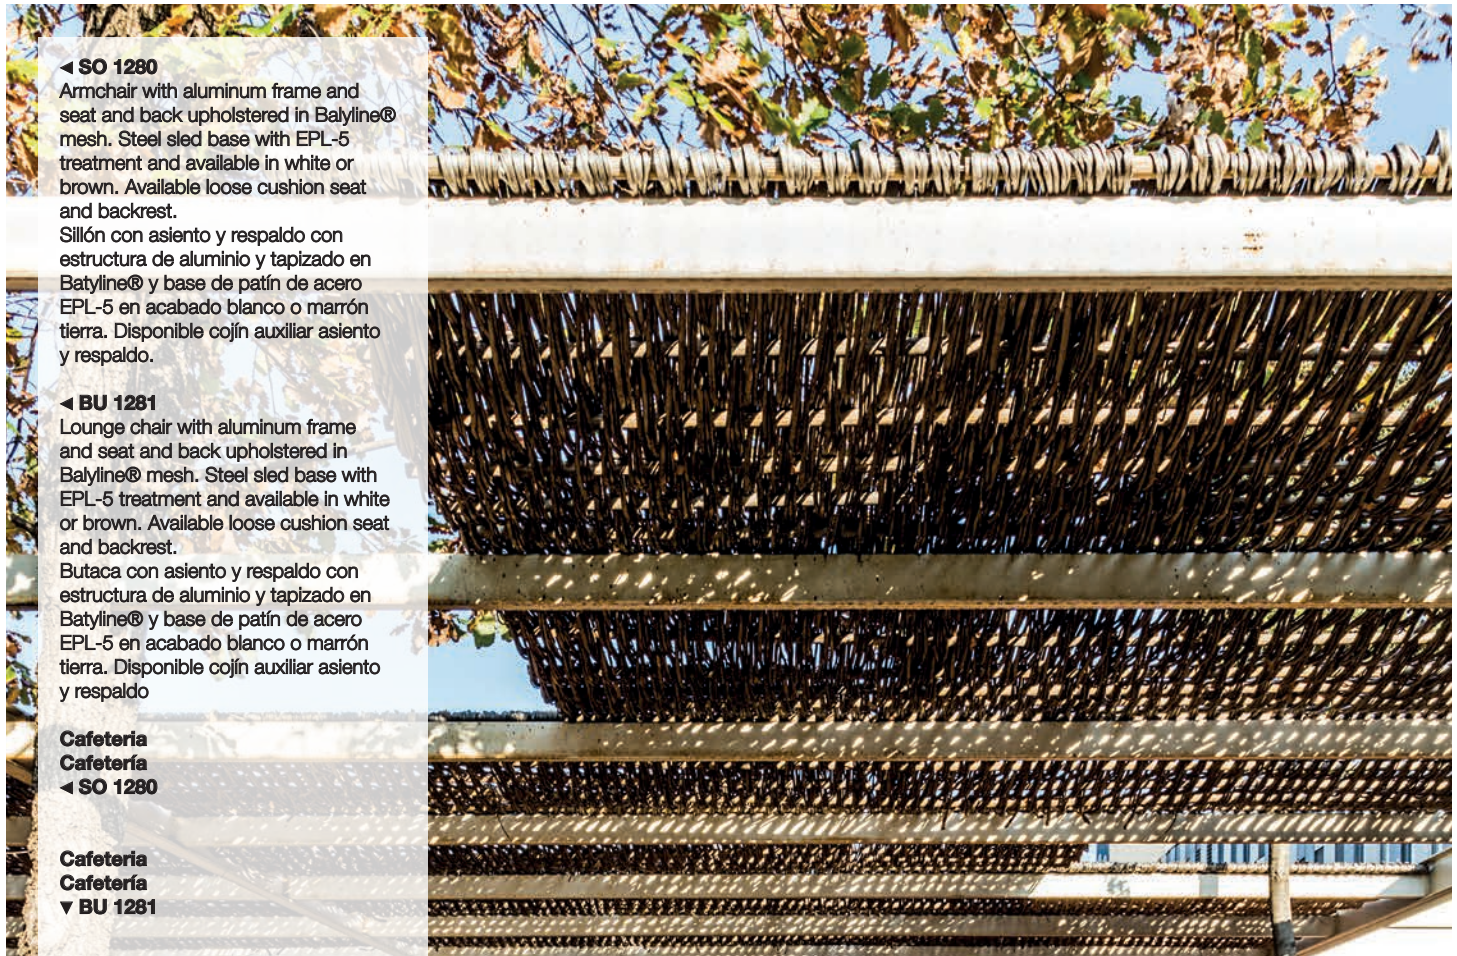

◀ **SO 1280**

Armchair with aluminum frame and seat and back upholstered in Balyline® mesh. Steel sled base with EPL-5 treatment and available in white or brown. Available loose cushion seat and backrest.

Sillón con asiento y respaldo con estructura de aluminio y tapizado en Balyline® y base de patín de acero EPL-5 en acabado blanco o marrón tierra. Disponible cojín auxiliar asiento y respaldo.

◀ **BU 1281**

Lounge chair with aluminum frame and seat and back upholstered in Balyline® mesh. Steel sled base with EPL-5 treatment and available in white or brown. Available loose cushion seat and backrest.

Butaca con asiento y respaldo con estructura de aluminio y tapizado en Balyline® y base de patín de acero EPL-5 en acabado blanco o marrón tierra. Disponible cojín auxiliar asiento y respaldo

Cafetería
Cafetería
◀ **SO 1280**

Cafetería
Cafetería
▼ **BU 1281**