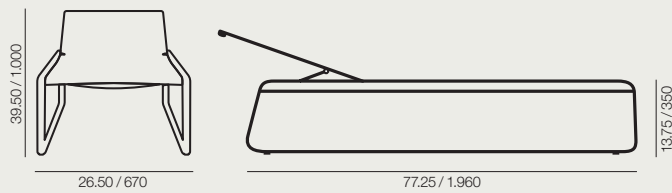

Sillón, butaca y tumbona de respaldo reclinable con asiento y respaldo con estructura de aluminio y tapizado en Batyline® y base de patín de acero EPL-5 en acabado blanco o marrón tierra. Disponible versión de tumbona con ruedas. Disponible cojín auxiliar asiento y respaldo.

SO 1280 CJ 1284

BU 1281 CJ 1285

TU 1282 CJ 1286

Measurements in./mm.
Medidas in./mm.

SO 1280

Armchair with aluminum frame and seat and back upholstered in Balyline® mesh. Steel sled base with EPL-5 treatment and available in white or brown. Available loose cushion seat and backrest.