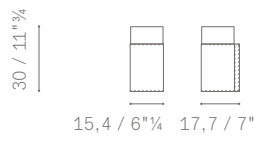

5514060

5514010

5514061

5514011

5514062

5514012