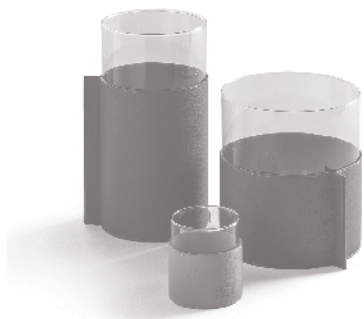

Gli Oggetti - Leather Pot — Simona Cremascoli — 2018

La trasparenza del vetro e la morbidezza della pelle, per una famiglia di vasi aperti a libere composizioni o utilizzabili singolarmente.

CARATTERISTICHE TECNICHE

Dimensioni.

- Piccolo, ø 10 cm h 10 cm
- Largo, ø 19 cm h 20 cm
- Alto, ø 15 cm h 30 cm

Vaso. Opzionale. Di forma cilindrica realizzati in vetro stampato con bordo superiore tagliato a caldo e disponibili in 3 dimensioni.

Cover. La cover è costituita da una fascia in Pelle Frau® Nest accoppiata all'interno con un'altra fascia della stessa pelle a formare un cilindro in cui poter inserire il vaso. Una cucitura perimetrale, realizzata con filo a contrasto, definisce la geometria della cover e crea una sorta di maniglia a forma di "pinna" che consente la presa dell'oggetto. I bordi sono rifiniti a mano con una ceratura e tinte tono su tono.

TECHNICAL FEATURES

Size.

- Small, ø 10 cm h 10 cm
- Wide, ø 19 cm h 20 cm
- High, ø 15 cm h 30 cm

Vase. Optional. Cylindrical in shape, made out of stamped glass with upper edge hot cut and available in three sizes.